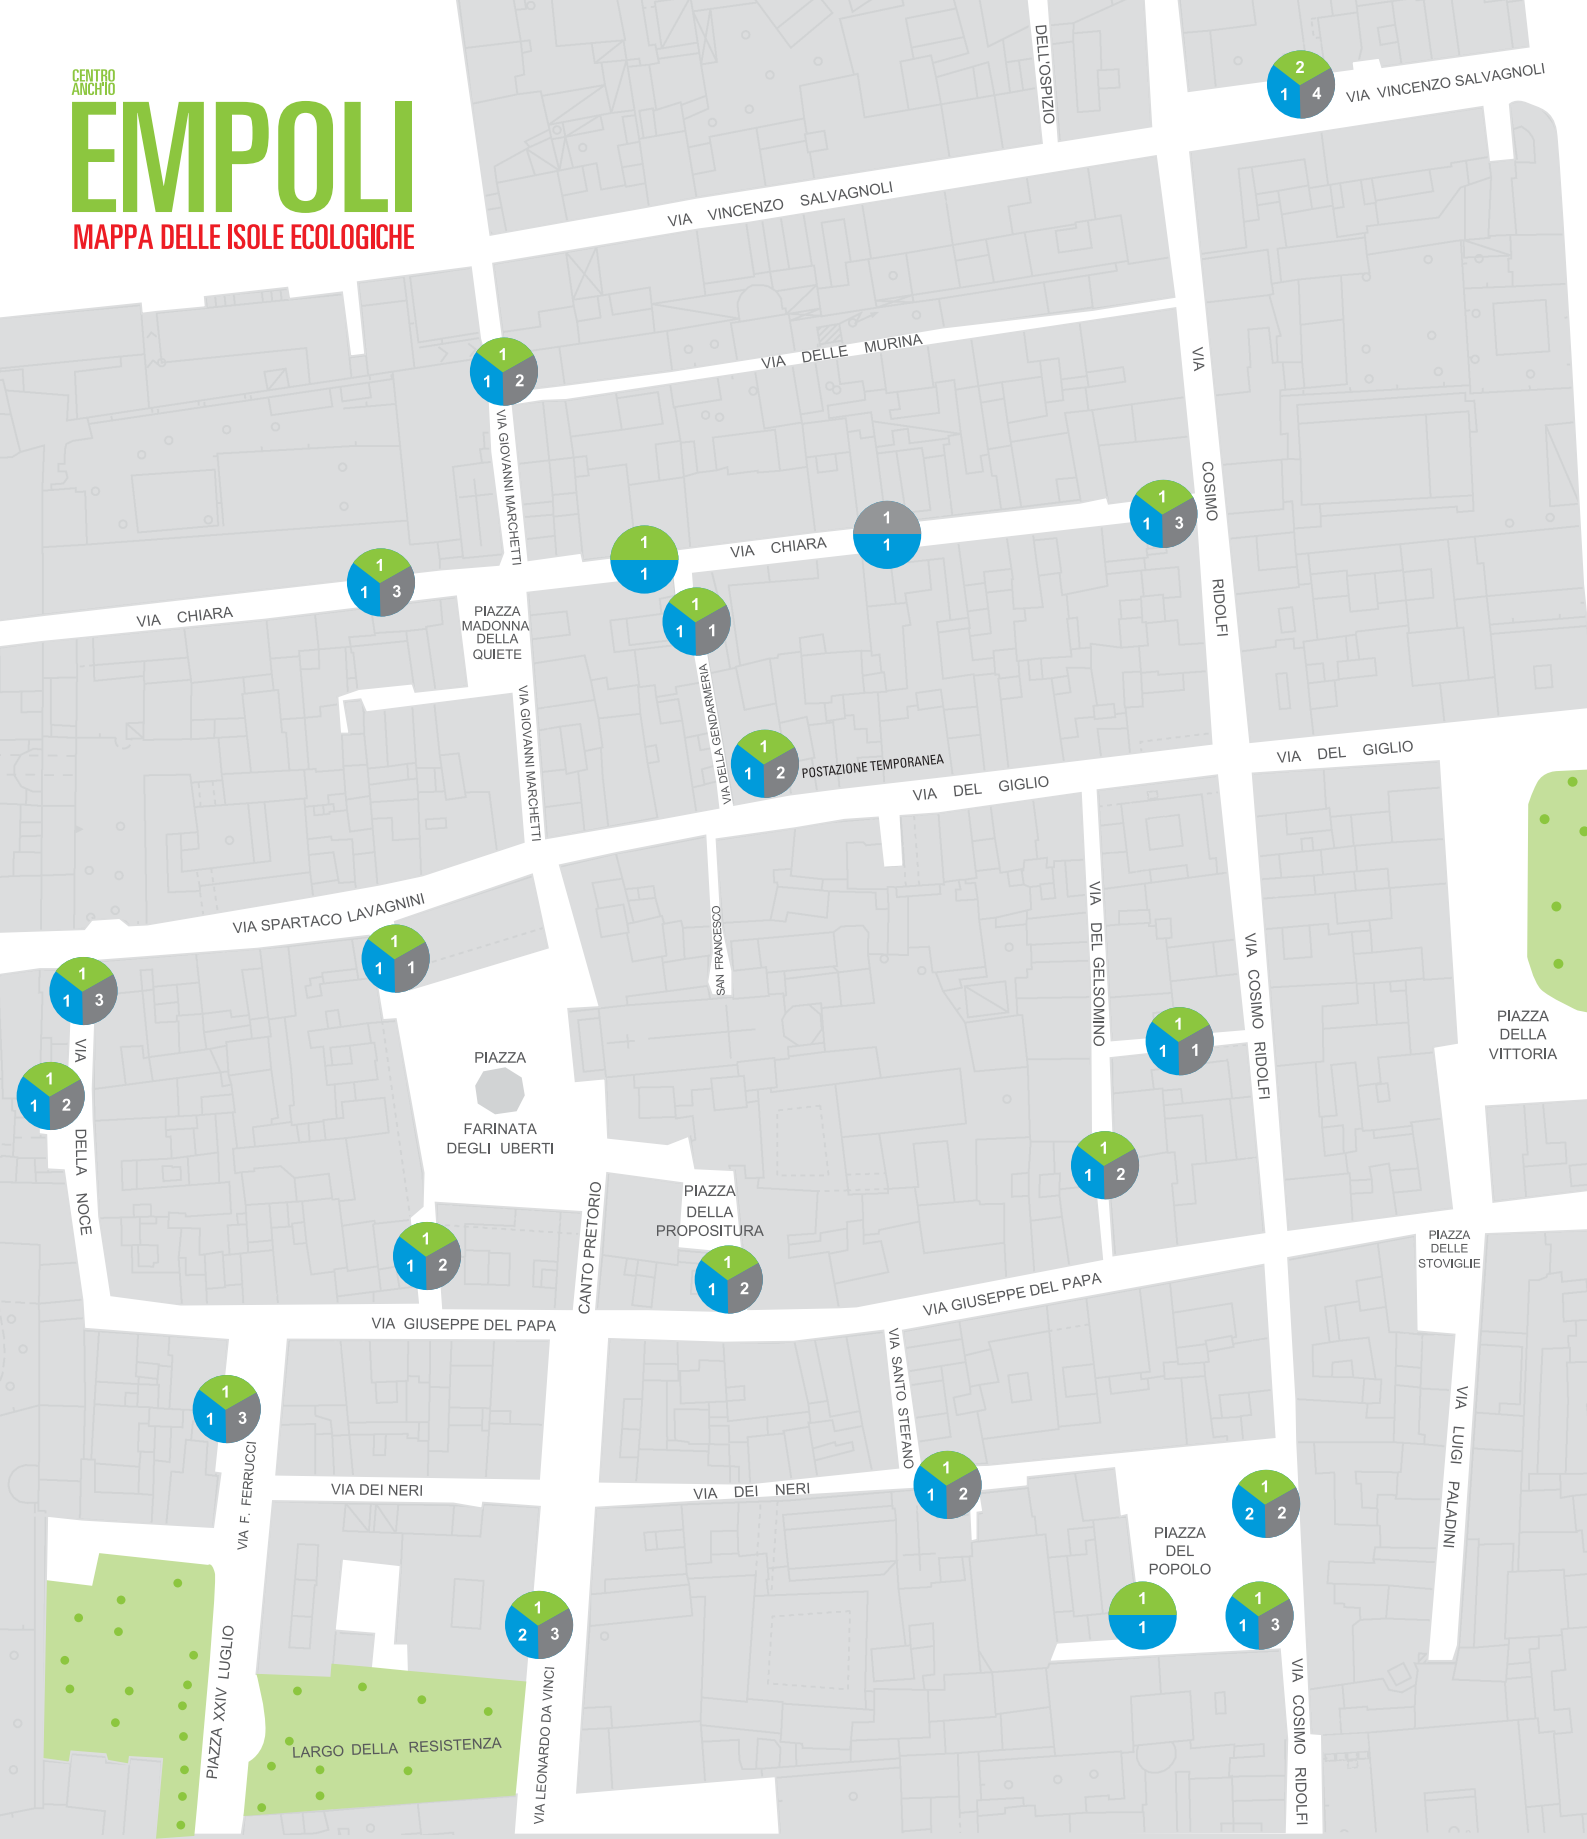

EMPOLI
MAPPA DELLE ISOLE ECOLOGICHE

 Publambiente
 Vita negli spazi urban.
www.publambiente.it
 Numero Verde
800 980 800

 COMUNE
 EMPOLI

 con il contributo di
 COMAI

DIFFERENZIA BENE I TUOI RIFIUTI!

PER POTER PARTECIPARE ALLA RACCOLTA DIFFERENZIATA SONO DISPONIBILI ISOLE ECOLOGICHE DISLOCATE NEL CENTRO CITTADINO. È IMPORTANTE RISPETTARE TRE SEMPLICI REGOLE FONDAMENTALI:

1 USA I CASSONETTI GIUSTI PER
OGNI TIPOLOGIA DI RIFIUTO.

2 NON ABBANDONARE
I RIFIUTI FUORI DAL CASSONETTO.

SE L'ISOLA ECOLOGICA CHE USI NORMALMENTE È ESAURITA CERCA QUELLA PIU' VICINA CONSULTANDO LA MAPPA.

CENTRO ANCHIO

EMPOLI

MAPPA DELLE ISOLE ECOLOGICHE

LEGENDA:

Ad ogni cerchio corrisponde un'isola ecologica, i colori indicano il tipo di rifiuto, i numeri specificano la quantità di contenitori presenti. Se trovi il cassonetto pieno, cerca sulla mappa quello più vicino a te.

RICICLO
VETRO, PLASTICA, METALLO,
ALLUMINIO, TETRAPAK, POLISTIROLO

RECUPERO RESIDUI
ORGANICI

RIFIUTI
INDIFFERENZIATI